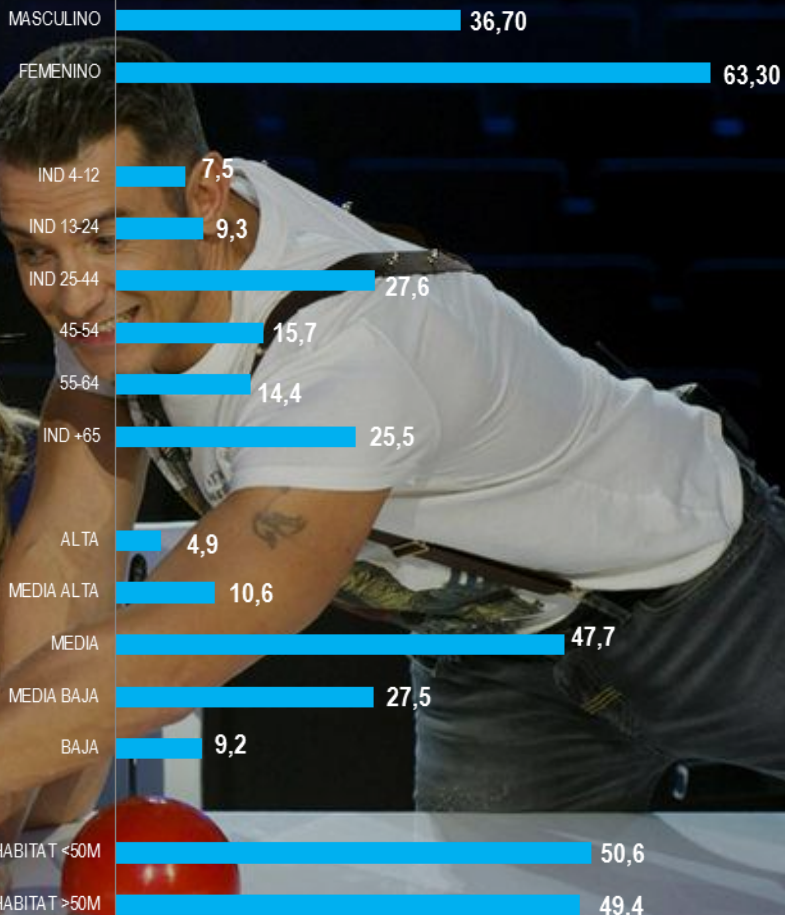

Perfil

Datos de audiencia de programa (share)

Fuente: Kantar Media. España