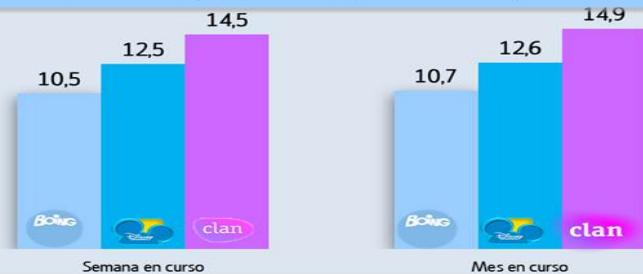

# Las claves de los canales infantiles (15-21 dic'14)

## Media Semanal y mensual (Niños 4-12)

## Media Semanal (Niños -Niñas)

## Supera en 13 veces a la audiencia de Neox Kidz