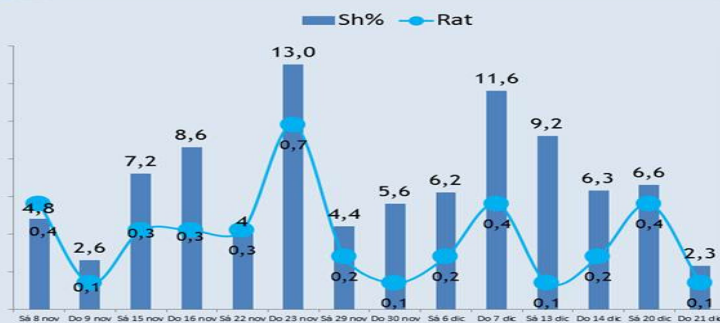

Evolución Media Franja Boing en Telecinco (niños 4-12)

Esta semana...

Cine ALPHA Y OMEGA
UNA NAVIDAD DE AÓUPA
miércoles 16.00

Especial ¡HAS PICAO PESCAOI!
domingo 10.00

ESPECIAL NAVIDAD
24 y 25 de diciembre