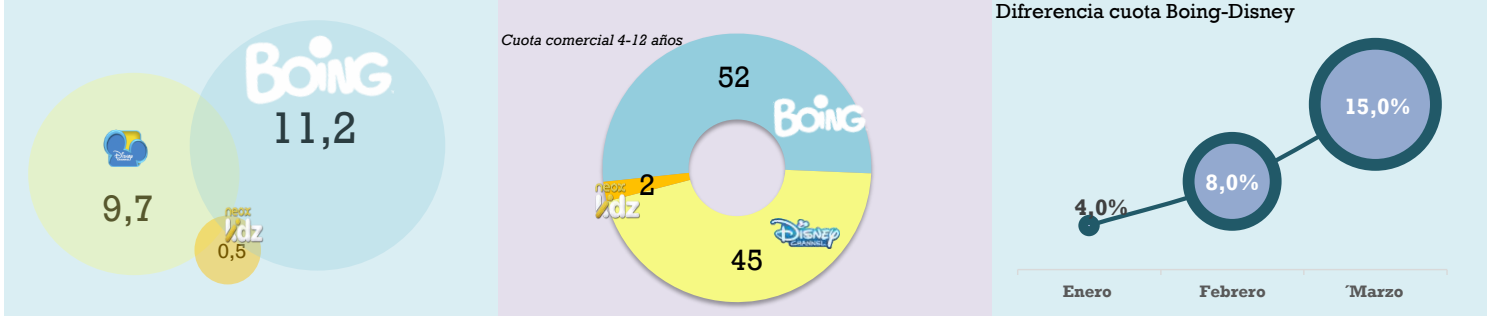

1 CANAL INFANTIL COMERCIAL LÍDER **2 CUOTA CADENAS INFANTILES COMERCIALES** **3 AMPLÍA DISTANCIA CON DISNEY**

4 LAS NIÑAS BOING **5 AUDIENCIA TARGETS PADRES**

6 COBERTURA **7 LAS EMISIONES MÁS VISTAS DEL MES**

BUENA COBERTURA DE BOING **9 DE LAS 10 EMISIONES MÁS VISTAS SON DE BOING**

Cob% diaria 19,8

Cob% Semanal 48,9

5-25 MARZO

Título/Descripción	Cadena	Fecha	Inicio	Miles	Share
1 DORAEMON GATO COSMICO	BOING	28/03/2018	14:40:25	185	20,5
2 DORAEMON GATO COSMICO	BOING	28/03/2018	15:04:20	179	18,3
3 TEEN TITANS GO!	BOING	17/03/2018	10:42:31	166	23,7
4 DORAEMON GATO COSMICO	BOING	17/03/2018	10:06:13	166	22,3
5 CINE / DORAEMON Y NOBITA HO	BOING	30/03/2018	21:30:18	166	19,5
6 DORAEMON GATO COSMICO	BOING	03/03/2018	15:03:09	162	19,2
7 TEEN TITANS GO!	BOING	18/03/2018	10:43:25	162	26,4
8 TEEN TITANS GO!	BOING	17/03/2018	10:33:02	161	21,2
9 MICKEY MOUSE	DISNEY CHANNEL	17/03/2018	10:03:56	159	20,7
10 EL ASOMBROSO MUNDO DE GUM	BOING	20/03/2018	21:10:46	157	13,7