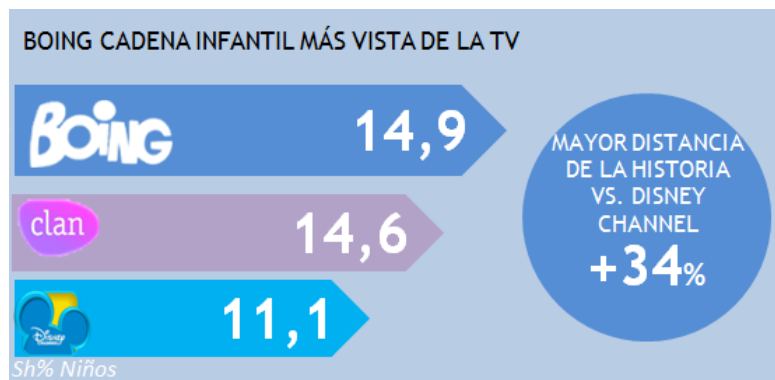

Madrid, 29 de agosto de 2014

Entre otras conocidas series

**BOING INICIA LA TEMPORADA CON EL ESTRENO EXCLUSIVO DE “NINJAGO” Y NUEVAS ENTREGAS DE “HORA DE AVENTURAS” Y “TITO YAYO”**

- Coincidiendo con la vuelta al colegio, el canal ha preparado un comienzo de temporada que incluye, además de los estrenos exclusivos de “Ninjago” y la cinta “Barbie y la princesa de los animales”, capítulos inéditos de “Hora de aventuras”, “Tito Yayo”, “Johnny Test” y “Doraemon”
- Tras cumplir más de dos años de liderazgo entre las televisiones comerciales, el canal infantil de Mediaset España concluyó julio como la cadena infantil más vista de la televisión con un 14,9% de *share* entre los niños de 4 y 12 años

Dos años de liderazgo consecutivo y el excelente rendimiento del mes de julio con un 14,9% de *share* entre los niños de 4 a 12 años, convierten a Boing en la cadena infantil más vista de la televisión.