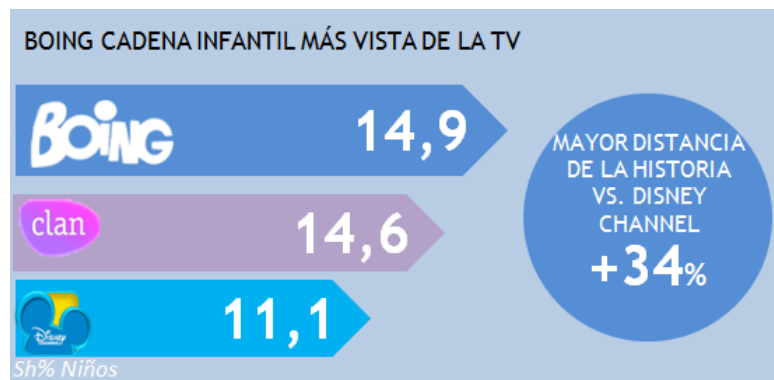

Madrid, 29 de agosto de 2014

Entre otras conocidas series

BOING INICIA LA TEMPORADA CON EL ESTRENO EXCLUSIVO DE “NINJAGO” Y NUEVAS ENTREGAS DE “HORA DE AVENTURAS” Y “TITO YAYO”

- Coincidiendo con la vuelta al colegio, el canal ha preparado un comienzo de temporada que incluye, además de los estrenos exclusivos de “Ninjago” y la cinta “Barbie y la princesa de los animales”, capítulos inéditos de “Hora de aventuras”, “Tito Yayo”, “Johnny Test” y “Doraemon”
- Tras cumplir más de dos años de liderazgo entre las televisiones comerciales, el canal infantil de Mediaset España concluyó julio como la cadena infantil más vista de la televisión con un 14,9% de *share* entre los niños de 4 y 12 años

Dos años de liderazgo consecutivo y el excelente rendimiento del mes de julio con un 14,9% de *share* entre los niños de 4 a 12 años, convierten a Boing en la cadena infantil más vista de la televisión.