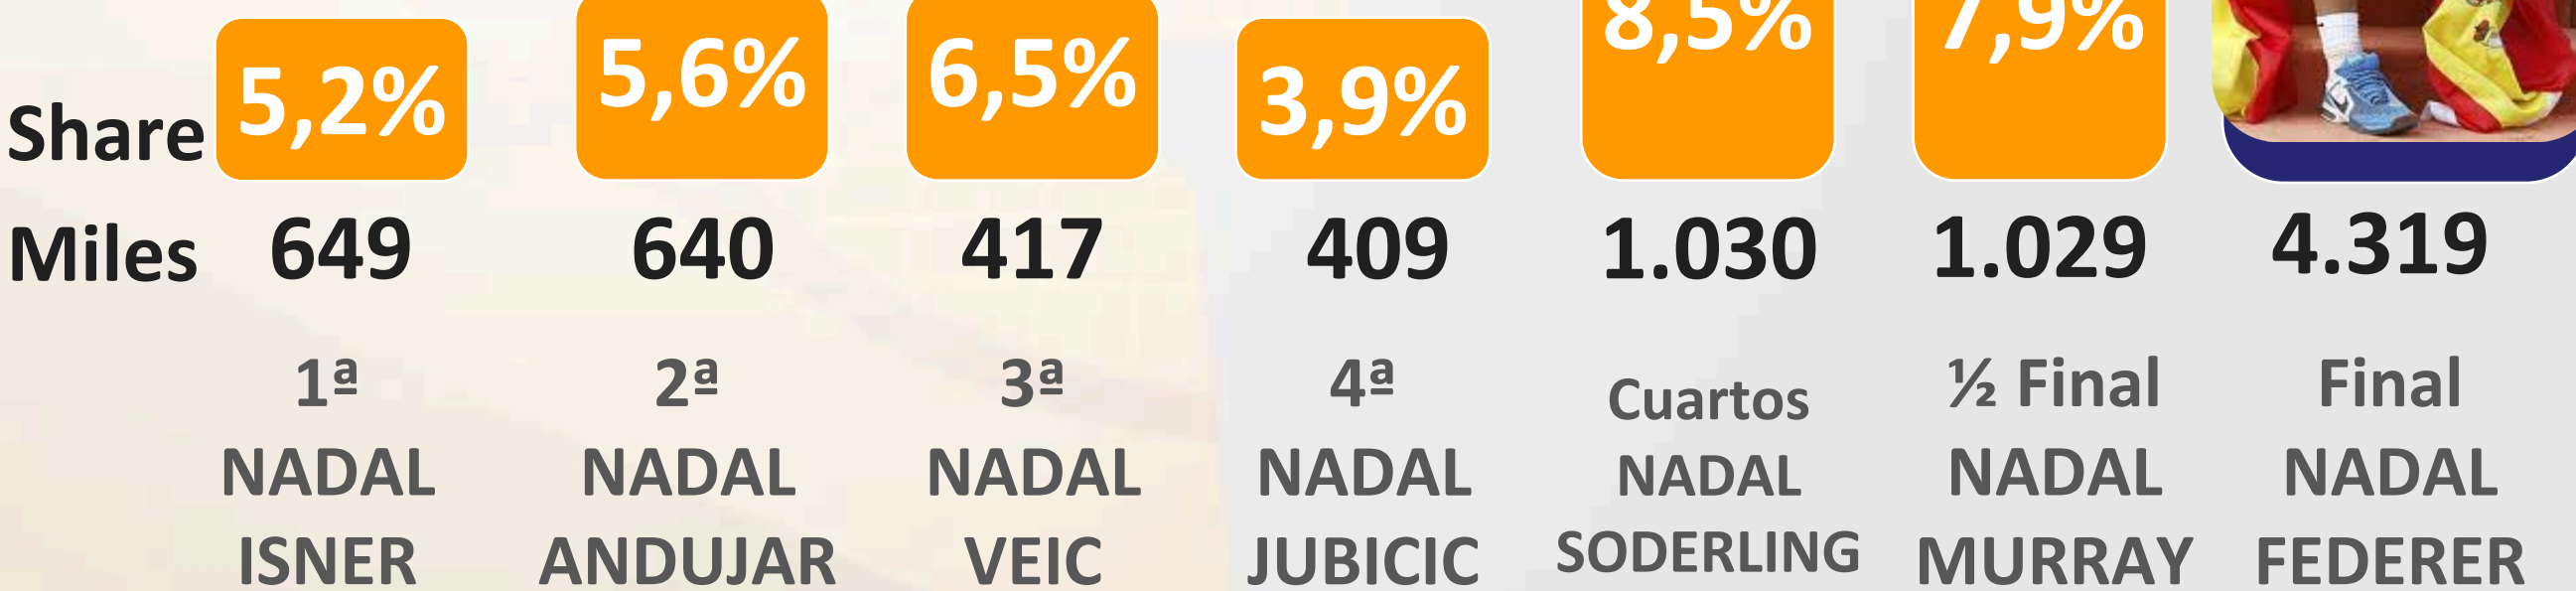

RECORRIDO NADAL ROLAND GARROS 2011