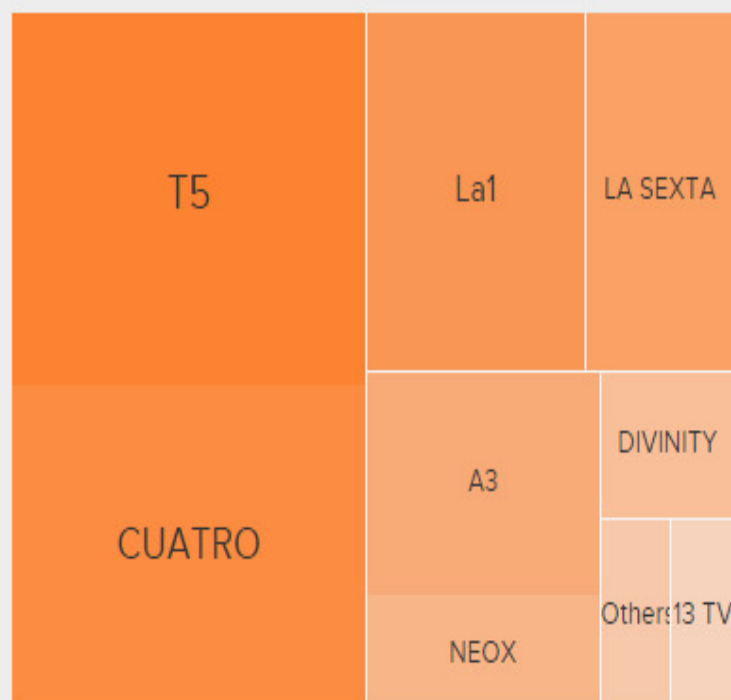

1 diciembre 2014

Programas

Deportes

1 diciembre 2014

Tweets	Autores únicos	Audiencia única en directo	Audiencia única total
110.167	51.713	1.104.952	1.352.485

Ranking de emisiones

Ranking	Canal	Emisión	Tweets	Autores	Audiencia ú. directo	Audiencia ú. total	Tweets sobre la media
01		TODO VA BIEN 1 dic. 21:10-22:30	17,9K	6,8K	226,6K	338,2K	▲ 0 %
02		LA QUE SE AVECINA 1 dic. 22:40-0:40	16,0K	10,1K	327,8K	374,2K	▲ 0 %
03		ISABEL 1 dic. 22:30-0:00	11,2K	3,6K	177,5K	240,3K	▲ 0 %
04		CUENTAME UN CUENTO Hansel y Gretel 1 dic. 22:40-0:15	5,1K	2,4K	104,2K	125,1K	▲ 0 %
05		SALVAME DIARIO 1 dic. 16:00-20:15	4,6K	1,6K	79,5K	117,0K	▲ 0 %

[Ver todo](#)

Por canales

Minutos de oro

Canal	Emisión	Minuto	Tweets
	TODO VA BIEN 1 dic. 21:10-22:30	22:07	1,5K
	TODO VA BIEN 1 dic. 21:10-22:30	22:08	982
	LA QUE SE AVECINA 1 dic. 22:40-0:40	22:39	753
	TODO VA BIEN 1 dic. 21:10-22:30	22:09	693
	TODO VA BIEN 1 dic. 21:10-22:30	22:10	540

Ranking	Canal	Emisiones	Tweets	Autores	Impresiones totales	Audiencia total
01	 T5	12	28,7K	17,1K	5,1M	888,0K
02	 CUATRO	20	25,3K	11,8K	2,8M	752,3K
03	 La1	16	17,1K	6,8K	2,2M	480,6K
04	 LA SEXTA	16	11,7K	6,8K	3,3M	648,1K
05	 A3	18	11,3K	7,2K	2,6M	798,4K
06	 NEOX	26	6,0K	3,6K	1,2M	115,3K
07	 DIVINITY	23	4,3K	2,5K	366,4K	136,0K
08	 13 TV	3	2,7K	1,4K	305,1K	99,4K
09	 FDF-T5	16	1,3K	1,2K	211,9K	131,6K
10	 TV3	4	721	396	153,2K	39,1K
11	 NOVA	16	424	282	29,7K	19,8K
12	 La2	2	205	179	32,4K	25,1K
13	 PARAMOUNT CHANNEL	3	171	149	21,3K	11,6K
14	 ENERGY	31	126	122	6,5K	4,9K
15	 MTV	5	20	20	1,3K	856