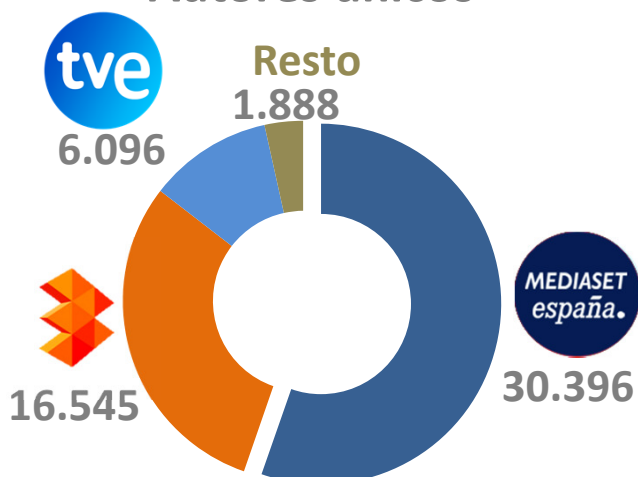

Ranking	Canal	Emisiones	Tweets	Autores	Impresiones totales	Audiencia total
01	T5	12	28,7K	17,1K	5,1M	888,0K
02	CUATRO	20	25,3K	11,8K	2,8M	752,3K
03	La1	16	17,1K	6,8K	2,2M	480,6K
04	LA SEXTA	16	11,7K	6,8K	3,3M	648,1K
05	A3	18	11,3K	7,2K	2,6M	798,4K
06	NEOX	26	6,0K	3,6K	1,2M	115,3K
07	DIVINITY	23	4,3K	2,5K	366,4K	136,0K
08	13 TV	3	2,7K	1,4K	305,1K	99,4K
09	FDF-T5	16	1,3K	1,2K	211,9K	131,6K
10	TV3	4	721	396	153,2K	39,1K
11	NOVA	16	424	282	29,7K	19,8K
12	La2	2	205	179	32,4K	25,1K
13	PARAMOUNT CHANNEL	3	171	149	21,3K	11,6K
14	ENERGY	31	126	122	6,5K	4,9K
15	MTV	5	20	20	1,3K	856

Autores únicos